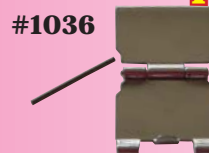

## Butterfly Clasps

Only Available in White

**#1052 GENTS . . . . . \$ 8.95 \$ 7.<sup>75</sup>**

**#1052 LADIES . . . . . \$ 8.95 \$ 7.<sup>75</sup>**

**#1054 . . . . . \$12.60 \$11.<sup>35</sup>**

**#1058 . . . . . \$12.60 \$11.<sup>35</sup>**

## Deployment Buckle

**Stainless Steel (white) . . . . . \$10.<sup>95</sup> \$ 9.<sup>75</sup>**

**Micron Plated (yellow) . . . . . \$11.<sup>95</sup> \$10.<sup>95</sup>**

**Sizes:**

14mm

16mm

18mm

20mm

## Clasp Accessories

**\$ 1.<sup>95</sup>**

**Reg. \$ 2.<sup>95</sup>**

**BUCKLE EXTENDERS**

Only Available in White

**Sizes: 12, 14, 16, & 18mm**